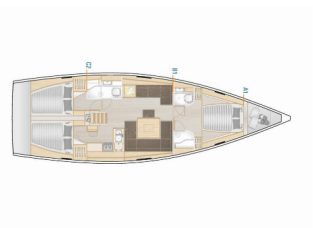

<b>Yacht Base</b>	Marina Kornati, Biograd, Croatia
<b>Yacht ID</b>	5155
<b>Yacht Brands</b>	Hanse Yachts
<b>Yacht Name</b>	Terna
<b>Production Year</b>	2019
<b>Length</b>	46 Ft
<b>Cabins</b>	3
<b>Berths</b>	6 + 2
<b>Persons</b>	8
<b>WC/Shower</b>	2