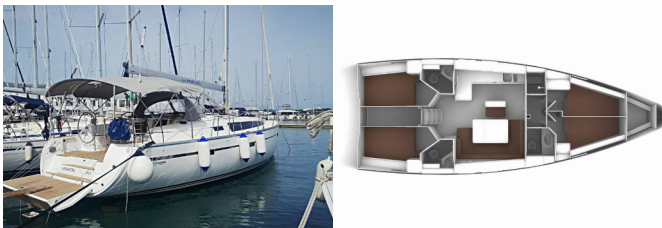

<b>Yacht Base</b>	Marina Novi, Novi Vinodolski, Croatia
<b>Yacht ID</b>	4280
<b>Yacht Brands</b>	Bavaria
<b>Yacht Name</b>	Alexandra
<b>Production Year</b>	2016
<b>Length</b>	47 Ft
<b>Cabins</b>	4
<b>Berths</b>	8 + 1
<b>WC/Shower</b>	3