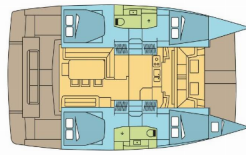

<b>Yacht Base</b>	St. Thomas, Compass Point Marina, United States Virgin Islands
<b>Yacht ID</b>	10893
<b>Yacht Brands</b>	Catana
<b>Yacht Name</b>	UNCHARTED
<b>Production Year</b>	2022
<b>Length</b>	42 Ft
<b>Cabins</b>	4 + 1
<b>Berths</b>	8 + 1
<b>Persons</b>	9
<b>WC/Shower</b>	2