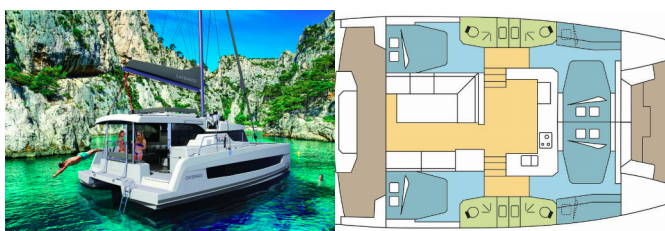

BALI CATSPACE

L'ILOT (2020)

Silver Sail Ltd • Kralja Zvonimira 14 • 21000 Split • Croatia

Phone: +385 99 2608 224

E-mail: info@silversail.hr

Web: www.silversail.hr

Yacht Base	Palma De Mallorca, Marina Naviera Balear, Spain
Yacht ID	10686
Yacht Brands	Catana
Yacht Name	L'ILOT
Production Year	2020
Length	40 Ft
Cabins	4
Berths	8
Persons	10
WC/Shower	4

COMFORT: Cockpit cushions

DECK: Bimini top, Cockpit table, Cockpit/stern, outside shower, Davit, Dinghy, Electric anchor windlass, Flybridge, Swimming ladder

ENTERTAINMENT: Fusion radio, Outdoor speakers

GALLEY: Freezer, Hot water, Refrigerator

INTERIOR: Electric fans in cabins, Electric toilet

NAVIGATION: Autopilot, Depthsounder, GPS chart plotter, Speedometer (Speed log), Wind instrument/Anemometer

SAFETY: VHF radio

SAILS: Electric winch, Lazy bag, Lazy jacks

YACHT ELECTRICS: 12V Socket, Converter 220V/12V, Inverter, Solar panels, Watermaker - desalinator

PRICE AND AVAILABILITY

Bali Catspace L'ILOT (2020)

21.09. - 28.09.2024 Not available	28.09. - 05.10.2024 Not available	05.10. - 12.10.2024 Not available	14.10. - 23.10.2024 Not available
26.10. - 02.11.2024 Not available	02.11. - 09.11.2024 1.140 € 2.485 €	09.11. - 16.11.2024 1.140 € 2.110 €	16.11. - 23.11.2024 1.140 € 2.110 €
23.11. - 30.11.2024 1.140 € 2.110 €	02.12. - 27.02.2025 Not available	01.03. - 08.03.2025 2.361 € 2.485 €	08.03. - 15.03.2025 2.361 € 2.485 €
15.03. - 22.03.2025 2.361 € 2.485 €	22.03. - 29.03.2025 Not available	29.03. - 05.04.2025 2.565 € 2.700 €	05.04. - 12.04.2025 2.565 € 2.700 €
12.04. - 19.04.2025 3.050 € 3.210 €	19.04. - 26.04.2025 3.235 € 3.405 €	26.04. - 03.05.2025 3.088 € 3.250 €	