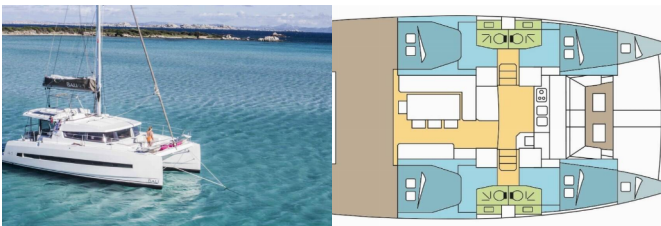

BALI 4.1

IODEA (2020)

Silver Sail Ltd • Kralja Zvonimira 14 • 21000 Split • Croatia

Phone: +385 99 2608 224

E-mail: info@silversail.hr

Web: www.silversail.hr

Yacht Base	Šibenik, Marina Zaton, Croatia
Yacht ID	10599
Yacht Brands	Catana
Yacht Name	IODEA
Production Year	2020
Length	41 Ft
Cabins	4 + 2
Berths	8 + 2 + 2
Persons	12
WC/Shower	4

COMFORT: Cockpit cushions

DECK: Bathing platform, Bimini top, Cockpit table, Cockpit/stern, outside shower, Davit, Dinghy, Electric anchor windlass, Swimming ladder

ENTERTAINMENT: Outdoor speakers, Radio

SAFETY: VHF radio

SAILS: Electric winch, Lazy bag, Lazy jacks

YACHT ELECTRICS: 12V Socket, Converter 110V/12V, Inverter, Solar panels, USB sockets

PRICE AND AVAILABILITY

Bali 4.1 IODEA (2020)

02.11. - 09.11.2024 1.390 € 1.605 €	09.11. - 16.11.2024 1.390 € 1.605 €	16.11. - 23.11.2024 1.390 € 1.605 €	23.11. - 30.11.2024 1.390 € 1.605 €
02.12. - 27.02.2025 Not available	01.03. - 08.03.2025 1.525 € 1.605 €	08.03. - 15.03.2025 1.525 € 1.605 €	15.03. - 22.03.2025 1.525 € 1.605 €
22.03. - 29.03.2025 1.525 € 1.605 €	29.03. - 05.04.2025 1.525 € 1.605 €	05.04. - 12.04.2025 1.525 € 1.605 €	12.04. - 19.04.2025 1.610 € 1.695 €
19.04. - 26.04.2025 1.610 € 1.695 €	26.04. - 03.05.2025 2.214 € 2.330 €	03.05. - 10.05.2025 2.214 € 2.330 €	10.05. - 17.05.2025 2.313 € 2.435 €
17.05. - 24.05.2025 Not available	24.05. - 31.05.2025 3.292 € 3.465 €	31.05. - 07.06.2025 4.114 € 4.330 €	07.06. - 14.06.2025 4.750 € 5.000 €
14.06. - 21.06.2025 On option	21.06. - 28.06.2025 5.771 € 6.075 €	28.06. - 05.07.2025 6.721 € 7.075 €	