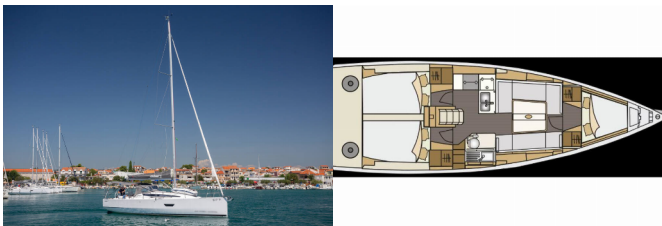

<b>Yacht Base</b>	Marina Pirovac, Croatia
<b>Yacht ID</b>	10104
<b>Yacht Brands</b>	Elan Marine
<b>Yacht Name</b>	Rim
<b>Production Year</b>	2019
<b>Length</b>	35 Ft
<b>Cabins</b>	3
<b>Berths</b>	6 + 2
<b>WC/Shower</b>	1