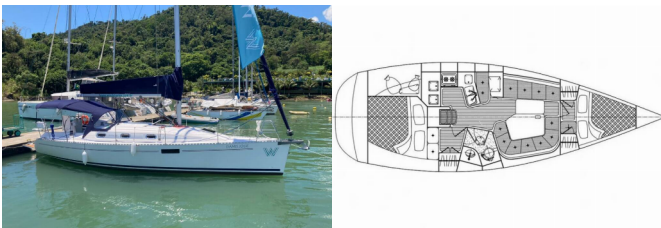

DELTA 365

Damis Jolie (2021)

Silver Sail Ltd • Kralja Zvonimira 14 • 21000 Split • Kroatien

Telefonnummer: +385 99 2608 224

E-Mail-Adresse: info@silversail.hr

Web: www.silversail.hr

Yachtbasis	Farol De Paraty Marina, Brasilien
Yacht ID	9956
Yachtmarken	Delta Yachts
Yachtname	Damis Jolie
Produktionsjahr	2021
Yachtlänge	36 Ft
Kabinen	2
Kojen	4
WC / Dusche	1

SICHERHEITSAUSRÜSTUNG: Rettungsinsel, UKW Funk

YACHTELEKTRIK: E-Landanschluss 220 V, Inverter, Service
Batterien, Solar Panel

PREIS UND VERFÜGBARKEIT

Delta 365 Damis Jolie (2021)

02.11. - 09.11.2024 3.290 €	10.11. - 15.11.2024 Reserviert	15.11. - 19.11.2024 Reserviert	23.11. - 30.11.2024 3.290 €
30.11. - 07.12.2024 3.290 €	07.12. - 14.12.2024 3.290 €	19.12. - 26.12.2024 Reserviert	26.12. - 02.01.2025 Reserviert
04.01. - 11.01.2025 3.290 €	11.01. - 18.01.2025 3.290 €	18.01. - 25.01.2025 3.290 €	25.01. - 01.02.2025 3.290 €
01.02. - 08.02.2025 3.290 €	08.02. - 15.02.2025 3.290 €	15.02. - 22.02.2025 3.290 €	22.02. - 01.03.2025 3.290 €
01.03. - 08.03.2025 3.290 €	08.03. - 15.03.2025 3.290 €	15.03. - 22.03.2025 3.290 €	22.03. - 29.03.2025 Reserviert
29.03. - 05.04.2025 3.290 €	05.04. - 12.04.2025 3.290 €	12.04. - 19.04.2025 3.290 €	19.04. - 26.04.2025 3.290 €
26.04. - 03.05.2025 3.290 €	03.05. - 10.05.2025 3.290 €	10.05. - 17.05.2025 3.290 €	17.05. - 24.05.2025 3.290 €
24.05. - 31.05.2025 3.290 €	31.05. - 07.06.2025 3.290 €	07.06. - 14.06.2025 3.290 €	14.06. - 21.06.2025 3.290 €
21.06. - 28.06.2025 3.290 €	28.06. - 05.07.2025 3.290 €		