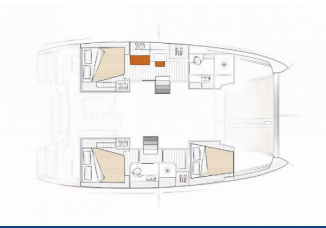

Silver Sail Ltd • Kralja Zvonimira 14 • 21000 Split • Kroatien

Telefonnummer: +385 99 2608 224

E-Mail-Adresse: info@silversail.hr

Web: www.silversail.hr