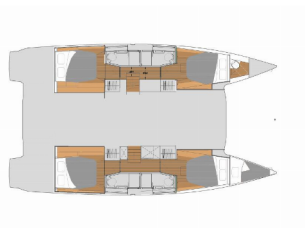

Silver Sail Ltd • Kralja Zvonimira 14 • 21000 Split • Kroatien

Telefonnummer: +385 99 2608 224

E-Mail-Adresse: info@silversail.hr

Web: www.silversail.hr