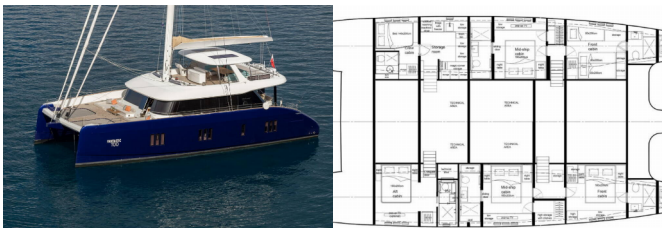

SUNREEF 80

Fantastic Too (2020)

Silver Sail Ltd • Kralja Zvonimira 14 • 21000 Split • Kroatien

Telefonnummer: +385 99 2608 224

E-Mail-Adresse: info@silversail.hr

Web: www.silversail.hr

Yachtbasis	St. Martin, Marina Port De Plaisance, Karibik
Yacht ID	9329
Yachtmarken	Sunreef Yachts
Yachtname	Fantastic Too
Produktionsjahr	2020
Yachtlänge	79 Ft
Kabinen	5 + 3
Kojen	11 + 4
WC / Dusche	5 + 3

NAVIGATION: Bugstrahlruder

SEGEL: Elektrische Winsch

UNTERHALTUNG: Diving compressor, Donut, LCD TV, Schnorchelausrüstung, Seabob, Sound System, Stand up paddle (SUP), Tauchausrüstung, Wasserski, Wasserski für kinder, Wi-Fi Internet