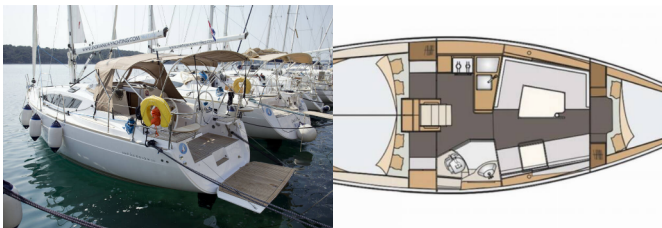

ELAN IMPRESSION 35

Essi (2017)

Silver Sail Ltd • Kralja Zvonimira 14 • 21000 Split • Kroatien

Telefonnummer: +385 99 2608 224

E-Mail-Adresse: info@silversail.hr

Web: www.silversail.hr

Yachtbasis	Marina Losinj, Mali Losinj, Kroatien
Yacht ID	9256
Yachtmarken	Elan Marine
Yachtname	Essi
Produktionsjahr	2017
Yachtlänge	35 Ft
Kabinen	3
Kojen	6 + 2
Personen	8
WC / Dusche	1

BORDKÜCHE: Backofen, Gas-Kocher, Gasflasche, Kühlschrank, Spüle, Warmes Wasser

DECKAUSRÜSTUNG: Anker Delta, Badeplattform, Beiboot, Bimini Top, Cockpittisch, Decklichter, Elektrische Ankerwinde, Heckdusche, Outdoor-LED-Ambiente Leuchten, Sprayhood, Teakholz im Cockpit