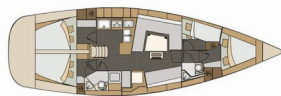

Silver Sail Ltd • Kralja Zvonimira 14 • 21000 Split • Kroatien

Telefonnummer: +385 99 2608 224

E-Mail-Adresse: info@silversail.hr

Web: www.silversail.hr