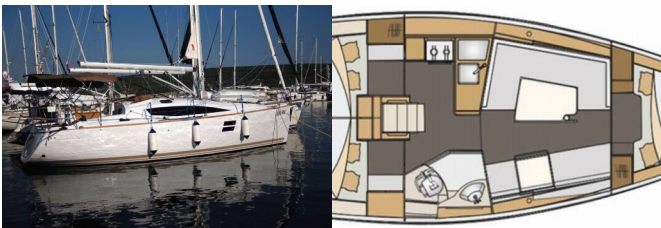

ELAN IMPRESSION 35

Arashi (2017)

Silver Sail Ltd • Kralja Zvonimira 14 • 21000 Split • Kroatien

Telefonnummer: +385 99 2608 224

E-Mail-Adresse: info@silversail.hr

Web: www.silversail.hr

Yachtbasis	Marina Punat, Krk, Kroatien
Yacht ID	8975
Yachtmarken	Elan Marine
Yachtname	Arashi
Produktionsjahr	2017
Yachtlänge	35 Ft
Kabinen	3
Kojen	6 + 2
WC / Dusche	1

BORDKÜCHE: Gasflasche

DECKAUSRÜSTUNG: Anker, Bimini Top, Bootshaken, Cockpittisch, Elektrische Ankerwinde, Fender, Festmacher, Heckdusche, Kugelfender, Kunststoff-Eimer (Pütz), Oil filter, Sprayhood, Wasserschlauch, Winschkurbeln

INTERIEUR: absenkbarer Salontisch, Bilgepumpenhebel, Schiffsdokumente

NAVIGATION: Bugstrahlruder, Dreiecke, Fernglas, GPS Kartenplotter, Hafenhandbücher, Handpeilkompass, Liste der Lichter, Seekarten, Teiler, Seekarten, Wind/Geschwindigkeits/Tiefeninstrumente