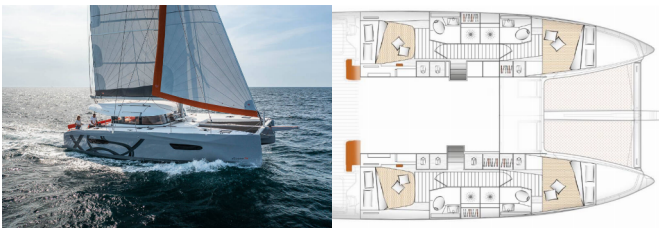

EXCESS 14

Princess Rita (2024)

Silver Sail Ltd • Kralja Zvonimira 14 • 21000 Split • Kroatien

Telefonnummer: +385 99 2608 224

E-Mail-Adresse: info@silversail.hr

Web: www.silversail.hr

Yachtbasis	Trogir, Marina Trogir (ex.SCT), Kroatien
Yacht ID	8923
Yachtmarken	Excess
Yachtname	Princess Rita
Produktionsjahr	2024
Yachtlänge	46 Ft
Kabinen	4 + 2
Kojen	8 + 2 + 2
WC / Dusche	4