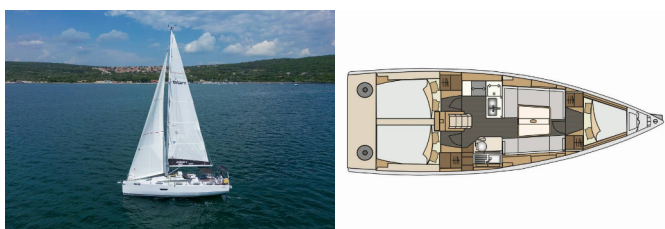

ELAN E4

Lipa (2024)

Silver Sail Ltd • Kralja Zvonimira 14 • 21000 Split • Kroatien

Telefonnummer: +385 99 2608 224

E-Mail-Adresse: info@silversail.hr

Web: www.silversail.hr

Yachtbasis	Marina Punat, Krk, Kroatien
Yacht ID	8922
Yachtmarken	Elan Marine
Yachtname	Lipa
Produktionsjahr	2024
Yachtlänge	35 Ft
Kabinen	3
Kojen	6 + 2
Personen	8
WC / Dusche	1