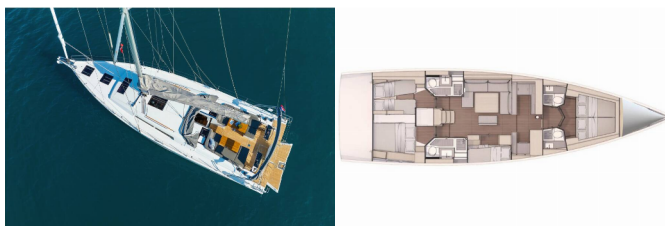

HANSE 510

Kille (2024)

Silver Sail Ltd • Kralja Zvonimira 14 • 21000 Split • Kroatien

Telefonnummer: +385 99 2608 224

E-Mail-Adresse: info@silversail.hr

Web: www.silversail.hr

Yachtbasis	Fethiye, Lykia Yacht Club, Türkei
Yacht ID	8789
Yachtmarken	Hanse Yachts
Yachtname	Kille
Produktionsjahr	2024
Yachtlänge	52 Ft
Kabinen	5 + 1
Kojen	10 + 1 + 1
Personen	12
WC / Dusche	3 + 1

BORDKÜCHE: Backofen, Gas-Kocher, Kühlschrank, Pantryausrüstung, Warmes Wasser

DECKAUSRÜSTUNG: Badeplattform, Beiboot, Bimini Top, Cockpittisch, Elektrische Ankerwinde, Heckdusche, Sprayhood, Teakholz im Cockpit

INTERIEUR: Elektrische Toilette

KOMFORT: Cockpit Kissen

NAVIGATION: Autopilot, Bugstrahlruder, GPS Kartenplotter - Cockpit, Hafenhandbuch, Seekarten, Tridata

SEGEL: Electric primary winch

SICHERHEITSAUSRÜSTUNG: UKW Funk, Werkzeugset