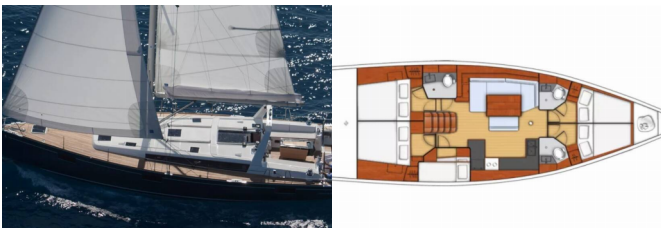

OCEANIS 48

Athena (2013)

Silver Sail Ltd • Kralja Zvonimira 14 • 21000 Split • Kroatien

Telefonnummer: +385 99 2608 224

E-Mail-Adresse: info@silversail.hr

Web: www.silversail.hr

Yachtbasis	Fethiye, Ece Saray Marina Resort, Türkei
Yacht ID	8785
Yachtmarken	Beneteau
Yachtname	Athena
Produktionsjahr	2013
Yachtlänge	48 Ft
Kabinen	5
Kojen	10 + 1
Personen	11
WC / Dusche	2