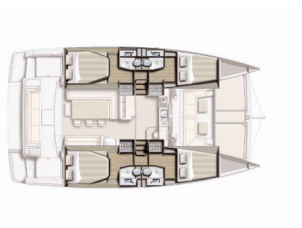

BALI 4.1

Efi (2020)

Silver Sail Ltd • Kralja Zvonimira 14 • 21000 Split • Kroatien

Telefonnummer: +385 99 2608 224

E-Mail-Adresse: info@silversail.hr

Web: www.silversail.hr

BORDKÜCHE: Backofen, Gas-Kocher, Kaffeemaschine, Kühlschrank, Pantryausrüstung, Tiefkühlfach

DECKAUSRÜSTUNG: Tender

INTERIEUR: Elektrischer Ventilator

NAVIGATION: GPS Kartenplotter - Cockpit

UNTERHALTUNG: USB

YACHTELEKTRIK: Generator, Inverter, Klimaanlage, Solar Panel

Yachtbasis Lefkas, D-Marin, Griechenland

Yacht ID 8722

Yachtmarken Catana

Yachtname Efi

Produktionsjahr 2020

Yachtlänge 41 Ft

Kabinen 4 + 1

Kojen 8 + 1 + 1

Personen 12

WC / Dusche 4 + 1