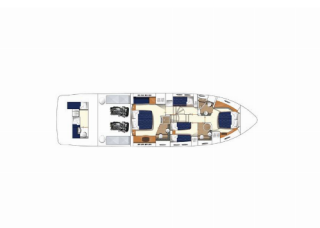

PRINCESS 62

Sassy (2009)

Silver Sail Ltd • Kralja Zvonimira 14 • 21000 Split • Kroatien

Telefonnummer: +385 99 2608 224

E-Mail-Adresse: info@silversail.hr

Web: www.silversail.hr

Yachtbasis	Marina Lav - Podstrana, Kroatien
Yacht ID	8713
Yachtmarken	Princess Yachts
Yachtname	Sassy
Produktionsjahr	2009
Yachtlänge	63 Ft
Kabinen	4 + 1
Kojen	8 + 2
Personen	8
WC / Dusche	3

BORDKÜCHE: Eismaschine, Herd, Kühlschrank, Pantryausrüstung, Spülmaschine

DECKAUSRÜSTUNG: Badeplattform, Bimini Top, Grill, Kühlschrank auf der Flybridge, Tender

INTERIEUR: Wäschetrockner

KOMFORT: Sundeck beds