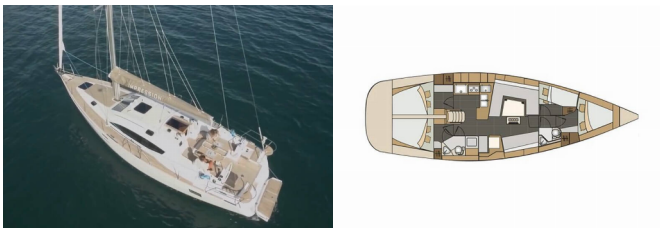

ELAN IMPRESSION 45

Ibiss (2018)

Silver Sail Ltd • Kralja Zvonimira 14 • 21000 Split • Kroatien

Telefonnummer: +385 99 2608 224

E-Mail-Adresse: info@silversail.hr

Web: www.silversail.hr

Yachtbasis	Marina Mandalina, Sibenik, Kroatien
Yacht ID	8711
Yachtmarken	Elan Marine
Yachtname	Ibiss
Produktionsjahr	2018
Yachtlänge	45 Ft
Kabinen	4
Kojen	8 + 2
WC / Dusche	2

BORDKÜCHE: Gas-Kocher, Kühlschrank, Pantryausrüstung, Tiefkühlfach, Warmes Wasser

DECKAUSRÜSTUNG: Badeleiter, Badeplattform, Beiboot, Bimini Top, Cockpittisch, Decklichter, Elektrische Ankerwinde, Heckdusche, Sprayhood, Teakholz im Cockpit

UNTERHALTUNG: Außenlautsprecher, Radio CD-Spieler, TV

YACHTELEKTRIK: 12V Steckdose, Batterien, elektrische Bilgenpumpe, Heizung, Ladegerät, Shore Netzkabel, USB Steckern

PREIS UND VERFÜGBARKEIT

Elan Impression 45 Ibiss (2018)