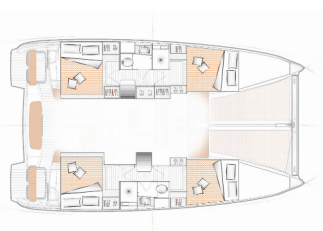

EXCESS 11

Whispering Breeze (2021)

Silver Sail Ltd • Kralja Zvonimira 14 • 21000 Split • Kroatien

Telefonnummer: +385 99 2608 224

E-Mail-Adresse: info@silversail.hr

Web: www.silversail.hr

Yachtbasis	Fethiye, Ece Saray Marina Resort, Türkei
Yacht ID	8686
Yachtmarken	Excess
Yachtname	Whispering Breeze
Produktionsjahr	2021
Yachtlänge	37 Ft
Kabinen	4 + 2
Kojen	8 + 2
Personen	10
WC / Dusche	2