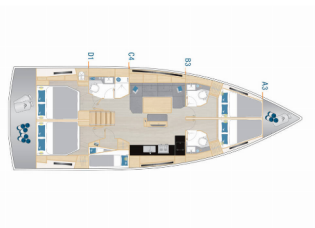

HANSE 460

Wanderlust (2024)

Silver Sail Ltd • Kralja Zvonimira 14 • 21000 Split • Kroatien

Telefonnummer: +385 99 2608 224

E-Mail-Adresse: info@silversail.hr

Web: www.silversail.hr

Yachtbasis	Marina Kastela, Kroatien
Yacht ID	8674
Yachtmarken	Hanse Yachts
Yachtname	Wanderlust
Produktionsjahr	2024
Yachtlänge	48 Ft
Kabinen	5
Kojen	10 + 2
Personen	12
WC / Dusche	3

BORDKÜCHE: Backofen, Herd, Kühlschrank, Pantryausrüstung, Warmes Wasser

DECKAUSRÜSTUNG: Badeplattform, Beiboot, Bimini Top, Cockpittisch, Heckdusche, Sprayhood, Teakholz im Cockpit

KOMFORT: Bettwäsche, Cockpit Kissen