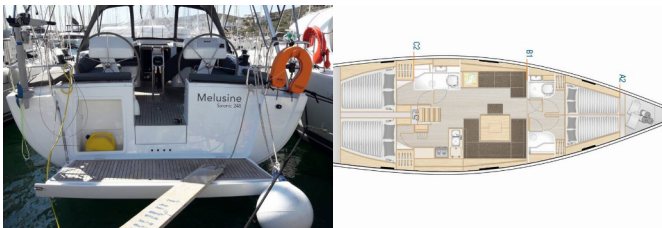

Silver Sail Ltd • Kralja Zvonimira 14 • 21000 Split • Kroatien

Telefonnummer: +385 99 2608 224

E-Mail-Adresse: info@silversail.hr

Web: www.silversail.hr

Yachtbasis	Lavrion - Olympic Marine, Griechenland
Yacht ID	8606
Yachtmarken	Hanse Yachts
Yachtname	Melusine
Produktionsjahr	2020
Yachtlänge	46 Ft
Kabinen	4
Kojen	8 + 2
Personen	10
WC / Dusche	2

BORDKÜCHE: Gasflasche, Kühlschrank, Pantryausrüstung, Warmes Wasser

DECKAUSRÜSTUNG: Auxiliary Anker (Reserve Anker), Badeleiter, Beiboot, Beiboot Pumpe, Bimini Top, Bootshaken, Cockpittisch, Dieselkanister, Fender, Festmacher, Hauptanker, Kunststoff-Eimer (Pütz), Rep. set f. Beiboot, Schwarzer Ball, Schwarzer Konus, Sprayhood, Teakholz im Cockpit, Wasserschlauch

INTERIEUR: Verwandelbarer Tisch im Salon

KOMFORT: Cockpit Kissen

NAVIGATION: 3-Blatt Faltpropeller, Autopilot, Bugstrahlruder, GPS Kartenplotter - Cockpit, Hafenhandbücher, Logge/Lot/Speed/Wind, Navigationsset, Seekarten und nautische Reiseführer, Windex