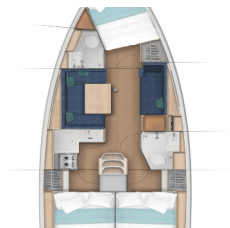

SUN ODYSSEY 380

Evita (2024)

Silver Sail Ltd • Kralja Zvonimira 14 • 21000 Split • Kroatien

Telefonnummer: +385 99 2608 224

E-Mail-Adresse: info@silversail.hr

Web: www.silversail.hr

BORDKÜCHE: Eismaschine, Kaffeemaschine

WC / Dusche 2

PREIS UND VERFÜGBARKEIT

Sun Odyssey 380 Evita (2024)

21.09. - 28.09.2024 Reserviert	28.09. - 01.10.2024 Auf Option	03.10. - 06.10.2024 Reserviert	12.10. - 19.10.2024 1.471 € 1.861€
19.10. - 26.10.2024 1.471 € 1.861€	26.10. - 02.11.2024 1.471 € 1.861€	02.11. - 09.11.2024 1.385 € 1.861€	09.11. - 16.11.2024 1.385 € 1.861€
16.11. - 23.11.2024 1.385 € 1.861€	23.11. - 30.11.2024 1.385 € 1.861€	30.11. - 07.12.2024 1.385 € 1.861€	07.12. - 14.12.2024 1.385 € 1.861€
14.12. - 21.12.2024 1.385 € 1.861€	21.12. - 28.12.2024 1.385 € 1.861€	04.01. - 11.01.2025 1.303 € 1.861€	11.01. - 18.01.2025 1.303 € 1.861€
18.01. - 25.01.2025 1.303 € 1.861€	25.01. - 01.02.2025 1.303 € 1.861€	01.02. - 08.02.2025 1.303 € 1.861€	08.02. - 15.02.2025 1.303 € 1.861€
15.02. - 22.02.2025 1.303 € 1.861€	22.02. - 01.03.2025 1.303 € 1.861€	01.03. - 08.03.2025 1.303 € 1.861€	08.03. - 15.03.2025 1.303 € 1.861€
15.03. - 22.03.2025 1.303 € 1.861€	22.03. - 29.03.2025 1.303 € 1.861€	29.03. - 05.04.2025 1.303 € 1.861€	05.04. - 12.04.2025 1.303 € 1.861€
12.04. - 19.04.2025 1.384 € 1.977€	19.04. - 26.04.2025 1.474 € 2.106€	26.04. - 03.05.2025 1.548 € 2.211€	