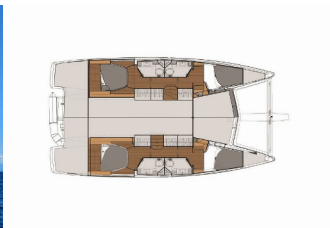

Silver Sail Ltd • Kralja Zvonimira 14 • 21000 Split • Kroatien

Telefonnummer: +385 99 2608 224

E-Mail-Adresse: info@silversail.hr

Web: www.silversail.hr