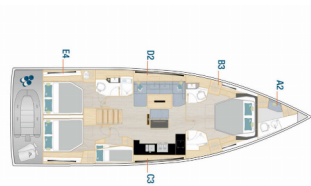

HANSE 510

Alma - OW (2024)

Silver Sail Ltd • Kralja Zvonimira 14 • 21000 Split • Kroatien

Telefonnummer: +385 99 2608 224

E-Mail-Adresse: info@silversail.hr

Web: www.silversail.hr

Yachtbasis	Trogir, Yachtclub Seget (Marina Baotic), Kroatien
Yacht ID	8472
Yachtmarken	Hanse Yachts
Yachtname	Alma - OW
Produktionsjahr	2024
Yachtlänge	52 Ft
Kabinen	4 + 1
Kojen	8 + 2 + 1
Personen	11
WC / Dusche	2 + 1

BORDKÜCHE: Backofen, Herd, Kühlschrank, Pantryausrüstung, Spülmaschine, Tiefkühlfach, Warmes Wasser

DECKAUSRÜSTUNG: Badeplattform, Beiboot, Bimini Top, Cockpit Kühlschrank, Cockpittisch, Grill, Heckdusche, Smart tender system, Sprayhood, Teakdeck, Teakholz im Cockpit

INTERIEUR: Elektrische Toilette

KOMFORT: Bettwäsche, Cockpit Kissen

NAVIGATION: Autopilot, Bugstrahlruder, GPS Kartenplotter - Cockpit, Hafenhandbuch, Radar, Seekarten, Tridata

SEGEL: Electric primary winch