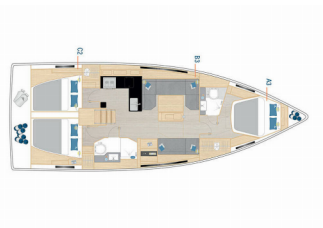

HANSE 410

La Brisa (2024)

Silver Sail Ltd • Kralja Zvonimira 14 • 21000 Split • Kroatien

Telefonnummer: +385 99 2608 224

E-Mail-Adresse: info@silversail.hr

Web: www.silversail.hr

| | |
|------------------------|--------------------------|
| Yachtbasis | Marina Kastela, Kroatien |
| Yacht ID | 8471 |
| Yachtmarken | Hanse Yachts |
| Yachtname | La Brisa |
| Produktionsjahr | 2024 |
| Yachtlänge | 41 Ft |
| Kabinen | 3 |
| Kojen | 6 + 2 |
| Personen | 8 |
| WC / Dusche | 2 |

BORDKÜCHE: Backofen, Herd, Kühlschrank, Pantryausrüstung, Tiefkühlfach, Warmes Wasser, Zusätzlicher Kühlschrank

DECKAUSRÜSTUNG: Badeplattform, Beiboot, Bimini Top, Cockpittisch, Heckdusche, Sprayhood, Teakholz im Cockpit

KOMFORT: Bettwäsche, Cockpit Kissen

NAVIGATION: Autopilot, Bugstrahlruder, GPS Kartenplotter - Cockpit, Hafenhandbuch, Seekarten, Tridata

SEGEL: Performance sails

SICHERHEITSAUSRÜSTUNG: UKW Funk

UNTERHALTUNG: Außenlautsprecher, Radio CD-Spieler