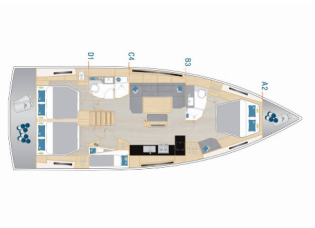

HANSE 460

Lucija - OW (2024)

Silver Sail Ltd • Kralja Zvonimira 14 • 21000 Split • Kroatien

Telefonnummer: +385 99 2608 224

E-Mail-Adresse: info@silversail.hr

Web: www.silversail.hr

| | |
|------------------------|-----------------------------------|
| Yachtbasis | Marina Kornati, Biograd, Kroatien |
| Yacht ID | 8468 |
| Yachtmarken | Hanse Yachts |
| Yachtname | Lucija - OW |
| Produktionsjahr | 2024 |
| Yachtlänge | 48 Ft |
| Kabinen | 4 |
| Kojen | 8 + 2 |
| Personen | 10 |
| WC / Dusche | 2 |

BORDKÜCHE: Backofen, Herd, Kühlschrank, Pantryausrüstung, Tiefkühlfach, Warmes Wasser

DECKAUSRÜSTUNG: Badeplattform, Beiboot, Cockpittisch, Grill, Heckdusche, Sprayhood, Teakholz im Cockpit

KOMFORT: Bettwäsche, Cockpit Kissen