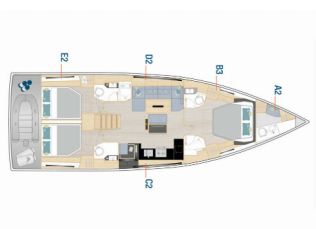

Silver Sail Ltd • Kralja Zvonimira 14 • 21000 Split • Kroatien

Telefonnummer: +385 99 2608 224

E-Mail-Adresse: info@silversail.hr

Web: www.silversail.hr