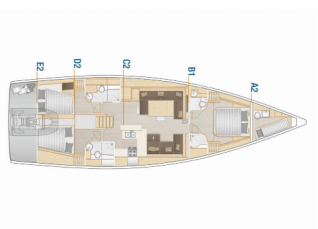

Silver Sail Ltd • Kralja Zvonimira 14 • 21000 Split • Kroatien

Telefonnummer: +385 99 2608 224

E-Mail-Adresse: info@silversail.hr

Web: www.silversail.hr