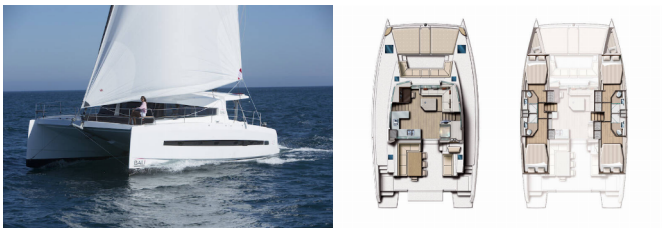

BALI 4.5

Sylvester (2019)

Silver Sail Ltd • Kralja Zvonimira 14 • 21000 Split • Kroatien

Telefonnummer: +385 99 2608 224

E-Mail-Adresse: info@silversail.hr

Web: www.silversail.hr

Yachtbasis	Marina Mandalina, Sibenik, Kroatien
Yacht ID	8239
Yachtmarken	Catana
Yachtname	Sylvester
Produktionsjahr	2019
Yachtlänge	45 Ft
Kabinen	4 + 2
Kojen	8 + 2 + 2
Personen	12
WC / Dusche	4