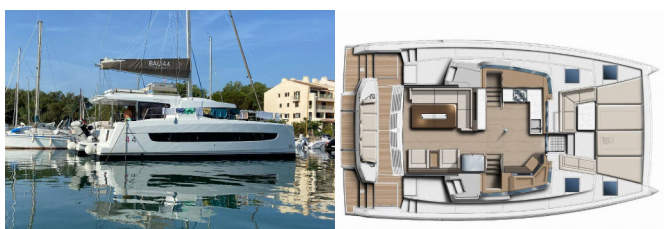

BALI 4.4

Enterprise (2023)

Silver Sail Ltd • Kralja Zvonimira 14 • 21000 Split • Kroatien

Telefonnummer: +385 99 2608 224

E-Mail-Adresse: info@silversail.hr

Web: www.silversail.hr

Yachtbasis	Bodrum/Turgutreis/D-Marin, Türkei
Yacht ID	8190
Yachtmarken	Catana
Yachtname	Enterprise
Produktionsjahr	2023
Yachtlänge	44 Ft
Kabinen	4 + 1
Kojen	8 + 2
Personen	10
WC / Dusche	4 + 1