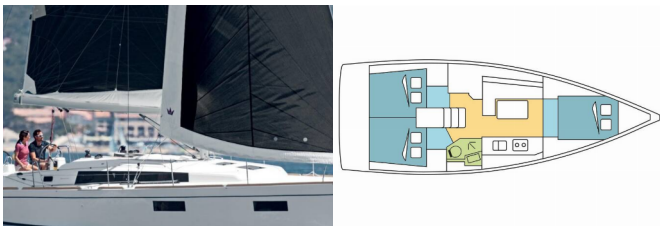

OCEANIS 38.1

MODENA (2019)

Silver Sail Ltd • Kralja Zvonimira 14 • 21000 Split • Kroatien

Telefonnummer: +385 99 2608 224

E-Mail-Adresse: info@silversail.hr

Web: www.silversail.hr

Yachtbasis	Šibenik, Marina Zaton, Kroatien
Yacht ID	812
Yachtmarken	Beneteau
Yachtname	MODENA
Produktionsjahr	2019
Yachtlänge	38 Ft
Kabinen	3
Kojen	6 + 2
Personen	8
WC / Dusche	1

BORDKÜCHE: Warmes Wasser

DECKAUSRÜSTUNG: Außenborder, Badeleiter, Beiboot, Bimini Top, Cockpittisch, Elektrische Ankerwinde, Heckdusche, Sprayhood

INTERIEUR: Convertible Tisch, Elektrische Toilette, Ventilatoren in allen Kabinen, Verwandelbarer Tisch im Salon

KOMFORT: Cockpit Kissen

NAVIGATION: Autopilot, Depthsounder, GPS Kartenplotter - Cockpit, Tachometer, Windmesser

SEGEL: Self tailing winch

SICHERHEITSAUSRÜSTUNG: UKW Funk

UNTERHALTUNG: Außenlautsprecher, Radio CD-Spieler