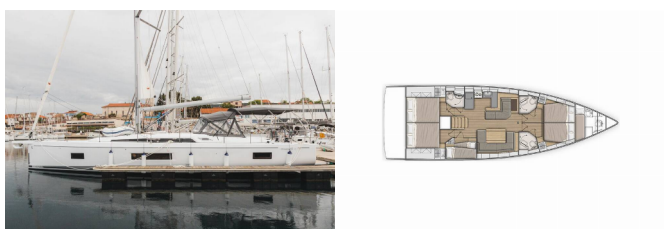

OCEANIS 51.1

Panthata (2022)

Silver Sail Ltd • Kralja Zvonimira 14 • 21000 Split • Kroatien

Telefonnummer: +385 99 2608 224

E-Mail-Adresse: info@silversail.hr

Web: www.silversail.hr

Yachtbasis	Marina Mandalina, Sibenik, Kroatien
Yacht ID	7894
Yachtmarken	Beneteau
Yachtname	Panthata
Produktionsjahr	2022
Yachtlänge	52 Ft
Kabinen	5 + 1
Kojen	10 + 2
WC / Dusche	3

BORDKÜCHE: Kühlschrank, Warmes Wasser

DECKAUSRÜSTUNG: Beiboot, Bimini Top, Elektrische Ankerwinde, Grill, Heckdusche, Sprayhood

NAVIGATION: Autopilot, Bugstrahlruder, Echolot, GPS Kartenplotter, Windmesser