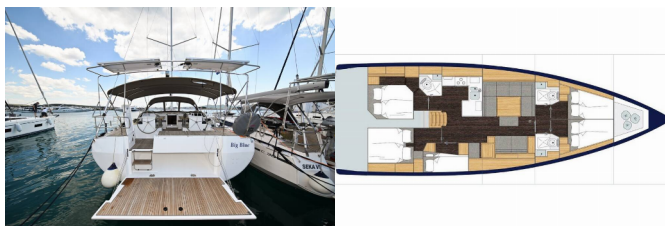

# BAVARIA C50 STYLE

Big Blue (2024)

Silver Sail Ltd • Kralja Zvonimira 14 • 21000 Split • Kroatien

Telefonnummer: +385 99 2608 224

E-Mail-Adresse: info@silversail.hr

Web: www.silversail.hr

<b>Yachtbasis</b>	Sukosan, D-Marin Dalmacija Marina, Kroatien
<b>Yacht ID</b>	7731
<b>Yachtmarken</b>	Bavaria
<b>Yachtname</b>	Big Blue
<b>Produktionsjahr</b>	2024
<b>Yachtlänge</b>	51 Ft
<b>Kabinen</b>	5
<b>Kojen</b>	10 + 2
<b>WC / Dusche</b>	3

**BORDKÜCHE:** Kühlschrank

**DECKAUSRÜSTUNG:** Bimini Top, Sprayhood, Teakholz im Cockpit

**KOMFORT:** Cockpit Kissen

**NAVIGATION:** Autopilot, Bugstrahlruder, GPS Kartenplotter - Cockpit

**UNTERHALTUNG:** TV