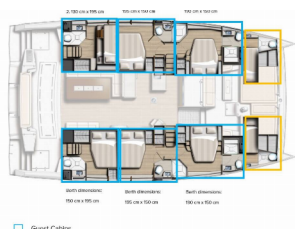

BALI 5.4

Namaste Of Bali (2019)

Silver Sail Ltd • Kralja Zvonimira 14 • 21000 Split • Kroatien

Telefonnummer: +385 99 2608 224

E-Mail-Adresse: info@silversail.hr

Web: www.silversail.hr

Yachtbasis	Marina Kastela, Kroatien
Yacht ID	747
Yachtmarken	Catana
Yachtname	Namaste Of Bali
Produktionsjahr	2019
Yachtlänge	55 Ft
Kabinen	6
Kojen	12
Personen	12
WC / Dusche	6

BORDKÜCHE: Eismaschine, Kaffeemaschine, Kühlschrank, Spülmaschine, Weinkeller

DECKAUSRÜSTUNG: Anker, Bimini Top, Fender, Flybridge, Heckdusche, Teakholz im Cockpit

INTERIEUR: Elektrische Toilette, Trockner, Waschmaschine

KOMFORT: Bettwäsche, Cockpit Kissen, Handtücher, Liegetuch

NAVIGATION: AIS, Autopilot, Bugstrahlruder, GPS Kartenplotter, Radarreflektor, Raymarine navsystem (Tridata, Echo, Wind), Wind/Geschwindigkeits/Tiefeninstrumente

SEGEL: Lazy bag, Lazy jacks

SICHERHEITSAUSRÜSTUNG: UKW Funk

UNTERHALTUNG: LED submarine lights, Open-Air-Kino, Radio mp3 player, RIB, Schnorchelausrüstung, Stand up paddle (SUP), TV, Wi-Fi Internet

YACHTELEKTRIK: E-Landanschluss 220 V, Generator, Heizung, Inverter, Klimaanlage, Solar Panel, USB Steckern, Wassermacher - desalinator