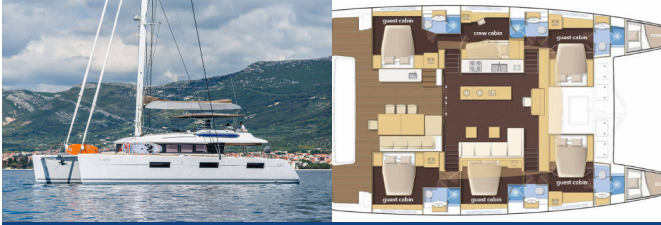

LAGOON 620

Opal (2017)

Silver Sail Ltd • Kralja Zvonimira 14 • 21000 Split • Kroatien

Telefonnummer: +385 99 2608 224

E-Mail-Adresse: info@silversail.hr

Web: www.silversail.hr

Yachtbasis	Marina Kastela, Kroatien
Yacht ID	746
Yachtmarken	Lagoon
Yachtname	Opal
Produktionsjahr	2017
Yachtlänge	62 Ft
Kabinen	5
Kojen	10
Personen	10
WC / Dusche	5