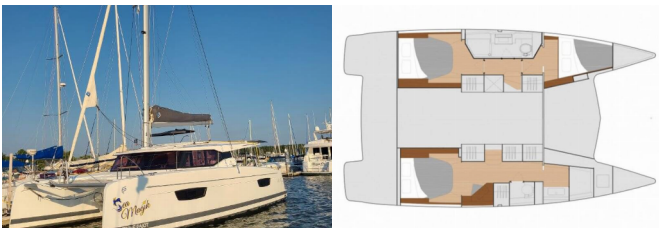

FONTAINE PAJOT ISLA 40

Sea Magik (2021)

Silver Sail Ltd • Kralja Zvonimira 14 • 21000 Split • Kroatien

Telefonnummer: +385 99 2608 224

E-Mail-Adresse: info@silversail.hr

Web: www.silversail.hr

Yachtbasis	St. Petersburg, Vinoy Marina, USA
Yacht ID	7370
Yachtmarken	Fountaine Pajot
Yachtname	Sea Magik
Produktionsjahr	2021
Yachtlänge	39 Ft
Kabinen	3
Kojen	6
Personen	6
WC / Dusche	2