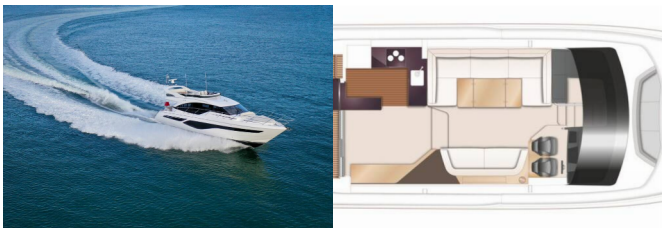

PRINCESS 55 F

Mayfly (2023)

Silver Sail Ltd • Kralja Zvonimira 14 • 21000 Split • Kroatien

Telefonnummer: +385 99 2608 224

E-Mail-Adresse: info@silversail.hr

Web: www.silversail.hr

Yachtbasis	Marina Lav - Podstrana, Kroatien
Yacht ID	6999
Yachtmarken	Princess Yachts
Yachtname	Mayfly
Produktionsjahr	2023
Yachtlänge	58 Ft
Kabinen	3 + 1
Kojen	6 + 1
WC / Dusche	2 + 1

DECKAUSRÜSTUNG: Bimini Top, Foredeck sunbathing area, Grill, Steuermann Stuhl

INTERIEUR: Verwandelbarer Tisch im Salon

NAVIGATION: AIS, Bugstrahlruder, GPS Kartenplotter, Heckstrahlruder, Helm station

SEGEL: Elektrische Winsch