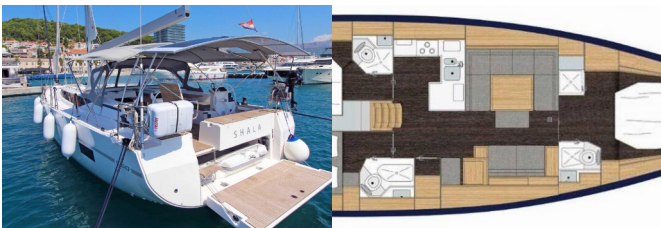

BAVARIA C50 STYLE

Shala (2023)

Silver Sail Ltd • Kralja Zvonimira 14 • 21000 Split • Kroatien

Telefonnummer: +385 99 2608 224

E-Mail-Adresse: info@silversail.hr

Web: www.silversail.hr

Yachtbasis	ACI Marina Split, Kroatien
Yacht ID	6822
Yachtmarken	Bavaria
Yachtname	Shala
Produktionsjahr	2023
Yachtlänge	51 Ft
Kabinen	3 + 1
Kojen	6 + 1 + 1
Personen	10
WC / Dusche	3 + 1