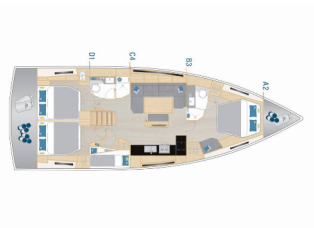

HANSE 460

Salacia – OW (2023)

Silver Sail Ltd • Kralja Zvonimira 14 • 21000 Split • Kroatien

Telefonnummer: +385 99 2608 224

E-Mail-Adresse: info@silversail.hr

Web: www.silversail.hr

Yachtbasis	Marina Mandalina, Sibenik, Kroatien
Yacht ID	6777
Yachtmarken	Hanse Yachts
Yachtname	Salacia – OW
Produktionsjahr	2023
Yachtlänge	48 Ft
Kabinen	4
Kojen	8 + 1
Personen	9
WC / Dusche	2

BORDKÜCHE: Backofen, Herd, Kühlschrank, Pantryausrüstung, Warmes Wasser

DECKAUSRÜSTUNG: Badeplattform, Beiboot, Bimini Top, Cockpittisch, Heckdusche, Sprayhood, Teakholz im Cockpit

KOMFORT: Bettwäsche, Cockpit Kissen