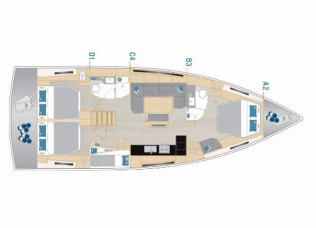

HANSE 460

Salacia - OW (2023)

Silver Sail Ltd • Kralja Zvonimira 14 • 21000 Split • Kroatien

Telefonnummer: +385 99 2608 224

E-Mail-Adresse: info@silversail.hr

Web: www.silversail.hr

| | |
|------------------------|-------------------------------------|
| Yachtbasis | Marina Mandalina, Sibenik, Kroatien |
| Yacht ID | 6777 |
| Yachtmarken | Hanse Yachts |
| Yachtname | Salacia - OW |
| Produktionsjahr | 2023 |
| Yachtlänge | 48 Ft |
| Kabinen | 4 |
| Kojen | 8 + 1 |
| Personen | 9 |
| WC / Dusche | 2 |

BORDKÜCHE: Backofen, Herd, Kühlschrank, Pantryausrüstung, Warmes Wasser

DECKAUSRÜSTUNG: Badeplattform, Beiboot, Bimini Top, Cockpittisch, Heckdusche, Sprayhood, Teakholz im Cockpit

KOMFORT: Bettwäsche, Cockpit Kissen