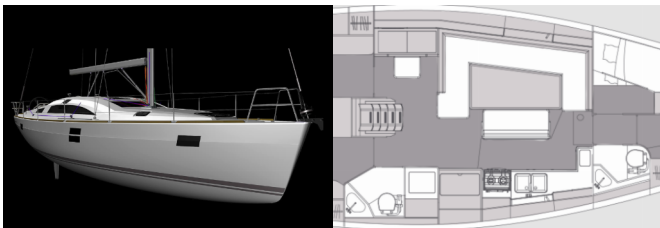

ELAN IMPRESSION 45.1

Simply The Best (2023)

Silver Sail Ltd • Kralja Zvonimira 14 • 21000 Split • Kroatien

Telefonnummer: +385 99 2608 224

E-Mail-Adresse: info@silversail.hr

Web: www.silversail.hr

Yachtbasis	Marina Punat, Krk, Kroatien
Yacht ID	6763
Yachtmarken	Elan Marine
Yachtname	Simply The Best
Produktionsjahr	2023
Yachtlänge	44 Ft
Kabinen	4
Kojen	8 + 2
WC / Dusche	2