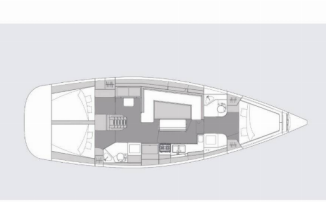

ELAN IMPRESSION 45.1

Polaris (2023)

Silver Sail Ltd • Kralja Zvonimira 14 • 21000 Split • Kroatien

Telefonnummer: +385 99 2608 224

E-Mail-Adresse: info@silversail.hr

Web: www.silversail.hr

Yachtbasis	Marina Tehnomont Veruda, Pula, Kroatien
Yacht ID	6741
Yachtmarken	Elan Marine
Yachtname	Polaris
Produktionsjahr	2023
Yachtlänge	44 Ft
Kabinen	3
Kojen	6 + 2
WC / Dusche	2