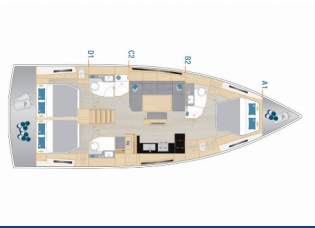

HANSE 460

Whistler (2024)

Silver Sail Ltd • Kralja Zvonimira 14 • 21000 Split • Kroatien

Telefonnummer: +385 99 2608 224

E-Mail-Adresse: info@silversail.hr

Web: www.silversail.hr

Yachtbasis	Trogir, Yachtclub Seget (Marina Baotic), Kroatien
Yacht ID	6698
Yachtmarken	Hanse Yachts
Yachtname	Whistler
Produktionsjahr	2024
Yachtlänge	48 Ft
Kabinen	3
Kojen	6 + 2
Personen	8
WC / Dusche	3

BORDKÜCHE: Backofen, Herd, Kühlschrank, Pantryausrüstung, Warmes Wasser

DECKAUSRÜSTUNG: Badeplattform, Beiboot, Bimini Top, Cockpittisch, Heckdusche, Sprayhood, Teakholz im Cockpit

INTERIEUR: Elektrische Toilette

KOMFORT: Bettwäsche, Cockpit Kissen

NAVIGATION: Autopilot, Bugstrahlruder, GPS Kartenplotter - Cockpit, Hafenhandbuch, Seekarten, Tridata

SEGEL: Halyard winches

SICHERHEITSAUSRÜSTUNG: UKW Funk

UNTERHALTUNG: Außenlautsprecher, Radio CD-Spieler