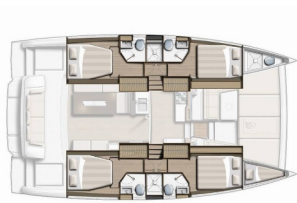

BALI 4.2

Aglaia (2023)

Silver Sail Ltd • Kralja Zvonimira 14 • 21000 Split • Kroatien

Telefonnummer: +385 99 2608 224

E-Mail-Adresse: info@silversail.hr

Web: www.silversail.hr

Yachtbasis	Dubrovnik, Komolac, ACI Marina Dubrovnik, Kroatien
Yacht ID	6688
Yachtmarken	Catana
Yachtname	Aglaia
Produktionsjahr	2023
Yachtlänge	42 Ft
Kabinen	4 + 1
Kojen	8 + 2 + 1
Personen	10
WC / Dusche	4 + 1