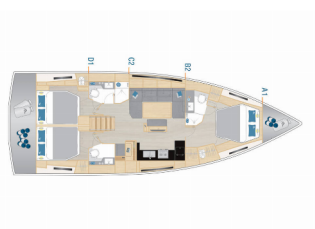

HANSE 460

Pisch (2024)

Silver Sail Ltd • Kralja Zvonimira 14 • 21000 Split • Kroatien

Telefonnummer: +385 99 2608 224

E-Mail-Adresse: info@silversail.hr

Web: www.silversail.hr

Yachtbasis	Marina Kastela, Kroatien
Yacht ID	6684
Yachtmarken	Hanse Yachts
Yachtname	Pisch
Produktionsjahr	2024
Yachtlänge	48 Ft
Kabinen	3
Kojen	6 + 2
Personen	8
WC / Dusche	3

BORDKÜCHE: Backofen, Herd, Kühlschrank, Mikrowelle, Pantryausrüstung, Warmes Wasser

DECKAUSRÜSTUNG: Badeplattform, Beiboot, Bimini Top, Cockpittisch, Elektrische Ankerwinde, Heckdusche, Sprayhood, Teakdeck, Teakholz im Cockpit

INTERIEUR: Elektrische Toilette

KOMFORT: Bettwäsche, Cockpit Kissen

NAVIGATION: Autopilot, Bugstrahlruder, GPS Kartenplotter - Cockpit, Hafenhandbuch, Seekarten, Tridata

SEGEL: 145% reacher on a second forestay, Elektrische Fallwinschen