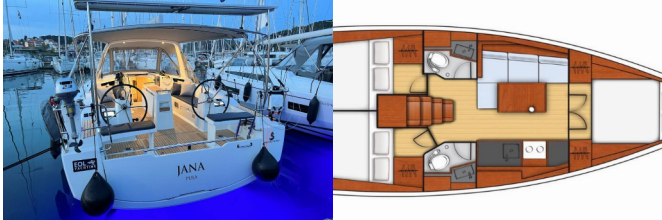

Yachtbasis Marina Tehnomont Veruda, Pula, Kroatien

Yacht ID 6553

Yachtmarken Beneteau

Yachtname Jana

Produktionsjahr 2023

Yachtlänge 38 Ft

Kabinen 3

Kojen 6 + 2

WC / Dusche 2

BORDKÜCHE: Backofen, Gas-Kocher, Gasflasche, Kühlschrank, Pantryausrüstung, Spüle, Warmes Wasser, Wasserpumpe

DECKAUSRÜSTUNG: Auxiliary Anker (Reserve Anker), Badeleiter, Badeplattform, Beiboot, Beiboot Pumpe, Bilgenpumpe - Manuell, Bimini Top, Bootshaken, Bootsmannstuhl, Cockpittisch, Deckschrubber (deckbürste), Dieselkanister , Elektrische Ankerwinde, Fender, Festmacher, Gangway, Hauptanker, Heckdusche, Impeller, Keilriemen, Ölfilter, Kugelfender, Kunststoff-Eimer (Pütz), Schwamm, Seitliche Tür zum Einsteigen, Sprayhood, Springleine, Teakholz im Cockpit, Treibanker, Wasserschlauch, Winschkurbeln

INTERIEUR: Barometer, Eiche Innenraum, Innendusche, Kleiderbügel, Polsterung, Schiffsdokumente, Schiffsuhr, Yacht Schlüssel

KOMFORT: Bettwäsche, Cockpit Kissen, Decken, Polster

NAVIGATION: Autopilot, Bugstrahlruder, Echolot, Fernglas, Fernglas mit Peilkompass, GPS Kartenplotter - Cockpit, Hafenhandbücher, Handpeilkompass, LED Positionslichter, Logge/Lot/Speed/Wind, Navigationsset, Radarreflektor, Seekarten und nautische Reiseführer, Tridata, Windmesser

SICHERHEITSAUSRÜSTUNG: Erste-Hilfe-Kit (Bordapotheke), Fäkalientank, Feuerlöscher, Handlampe, Lifebelts, Motor-Ersatzteile, Nebelhorn, Notpinne, Paddel, Rettungsring mit Licht, Schwimmwesten, Seenotsignale, Thermische Anzüge, UKW Funk, Werkzeugset

UNTERHALTUNG: Außenlautsprecher, Bluetooth player, FUSION sound system, mp3 player, Unterwasserbeleuchtung, USB

YACHTELEKTRIK: E-Landanschluss 220 V, elektrische Bilgenpumpe, Heizung, Ladegerät, Service Batterien, Solar Panel, Starterbatterie, Steckdose 220V, 12 V

ZUSÄTZLICH: Flag