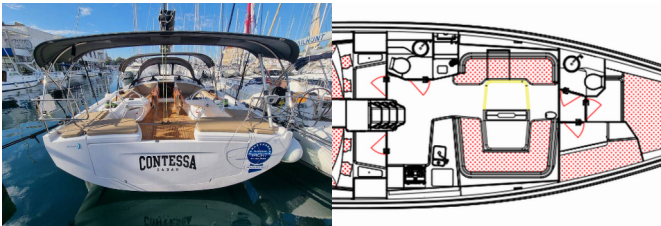

ELAN E6

Contessa (2022)

Silver Sail Ltd • Kralja Zvonimira 14 • 21000 Split • Kroatien

Telefonnummer: +385 99 2608 224

E-Mail-Adresse: info@silversail.hr

Web: www.silversail.hr

Yachtbasis	Marina Zadar (ex. Tankerkomerc), Kroatien
Yacht ID	6497
Yachtmarken	Elan Marine
Yachtname	Contessa
Produktionsjahr	2022
Yachtlänge	50 Ft
Kabinen	4
Kojen	8 + 2
WC / Dusche	2