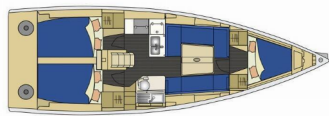

<b>Yachtbasis</b>	Marina Punat, Krk, Kroatien
<b>Yacht ID</b>	6456
<b>Yachtmarken</b>	Elan Marine
<b>Yachtname</b>	Euphoria
<b>Produktionsjahr</b>	2012
<b>Yachtlänge</b>	35 Ft
<b>Kabinen</b>	3
<b>Kojen</b>	6 + 2
<b>Personen</b>	8
<b>WC / Dusche</b>	1