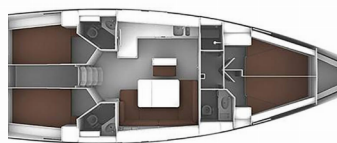

BAVARIA CRUISER 46

ECONOMY (2015)

Silver Sail Ltd • Kralja Zvonimira 14 • 21000 Split • Kroatien

Telefonnummer: +385 99 2608 224

E-Mail-Adresse: info@silversail.hr

Web: www.silversail.hr

Yachtbasis	Kos, Kos Marina, Griechenland
Yacht ID	6338
Yachtmarken	Bavaria
Yachtname	ECONOMY
Produktionsjahr	2015
Yachtlänge	47 Ft
Kabinen	4
Kojen	8 + 1
Personen	9
WC / Dusche	3